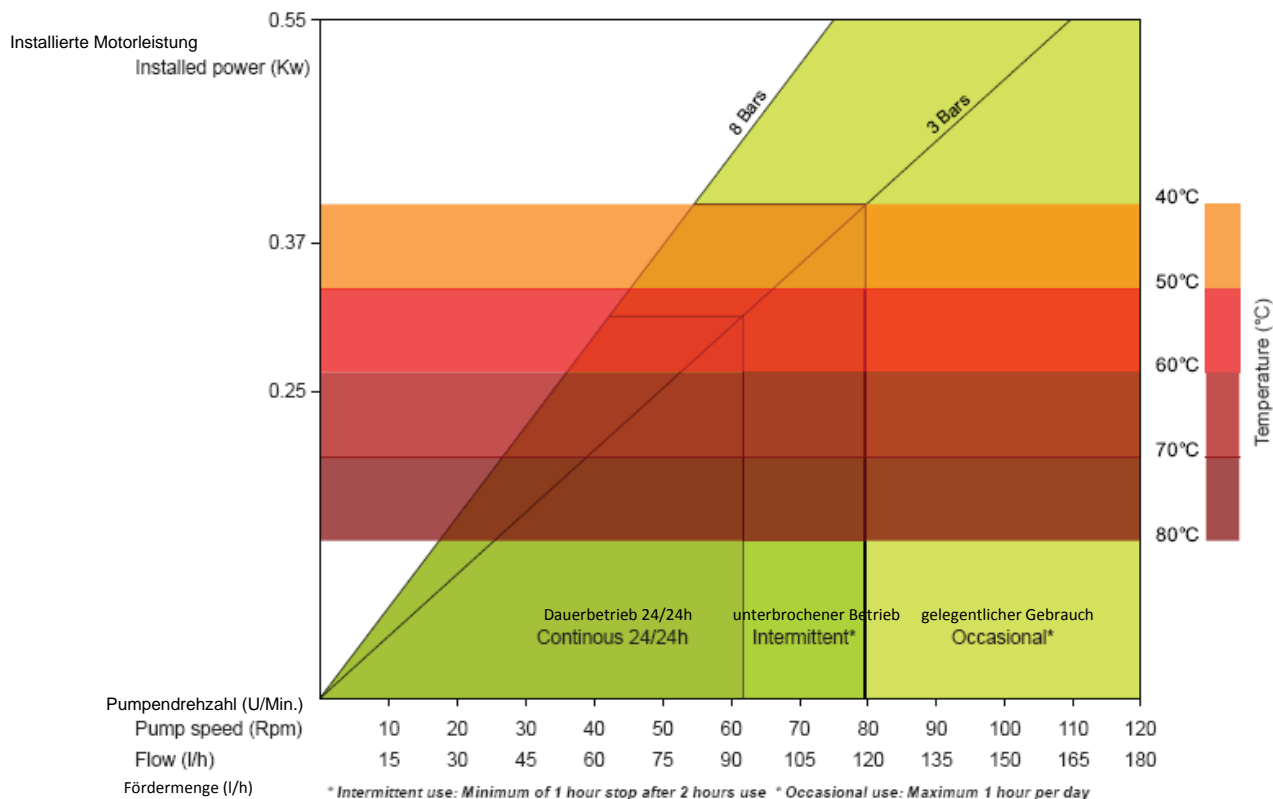

## RB Pumpen Series Abmessung / RB Pump Series Dimensions

| TYPE  | A     | B   | C     | D  | E   | F   | G   | H    | I   | J   | K           | M    | N  | O                                      | P  | Q     |
|-------|-------|-----|-------|----|-----|-----|-----|------|-----|-----|-------------|------|----|--|----|-------|
| RB 10 | 103,5 | 115 | 226,5 | 95 | 256 | 220 | 240 | 33,5 | 260 | 280 | 4x $\phi$ 9 | 46,5 | 26 | $\phi$ 16 hose barb/<br>Schlauchspitze | 56 | 81,25 |

- Abmessungen in mm./ Dimensions in mm
- Abmessungen können abweichen./Dimensions are subject to change.

\*unregelmäßiger Betrieb: Minimum 1 Stunde, nach 2 Stunden Betriebspause \*gelegentlicher Gebrauch: Maximum 1 Stunde am Tag