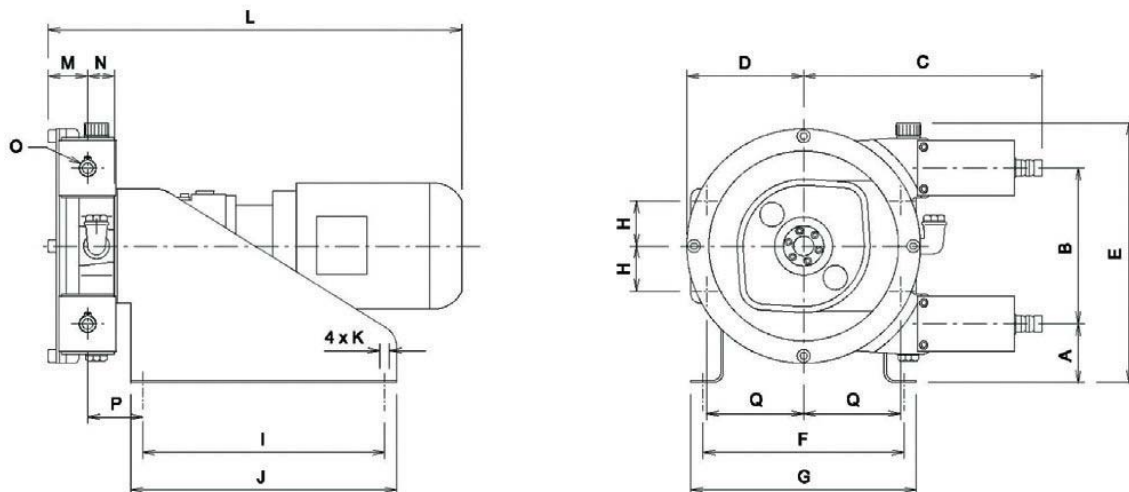

## RB Pumpen Series Abmessung / RB Pump Series Dimensions

| TYPE  | A     | B   | C     | D  | E   | F   | G   | H    | I   | J   | K           | M    | N  | O                                      | P  | Q     |
|-------|-------|-----|-------|----|-----|-----|-----|------|-----|-----|-------------|------|----|--|----|-------|
| RB 10 | 103,5 | 115 | 226,5 | 95 | 256 | 220 | 240 | 33,5 | 260 | 280 | 4x $\phi$ 9 | 46,5 | 26 | $\phi$ 16 hose barb/<br>Schlauchspitze | 56 | 81,25 |

- Abmessungen in mm./ Dimensions in mm
- Abmessungen können abweichen./Dimensions are subject to change.

\*unregelmäßiger Betrieb: Minimum 1 Stunde, nach 2 Stunden Betriebspause \*gelegentlicher Gebrauch: Maximum 1 Stunde am Tag